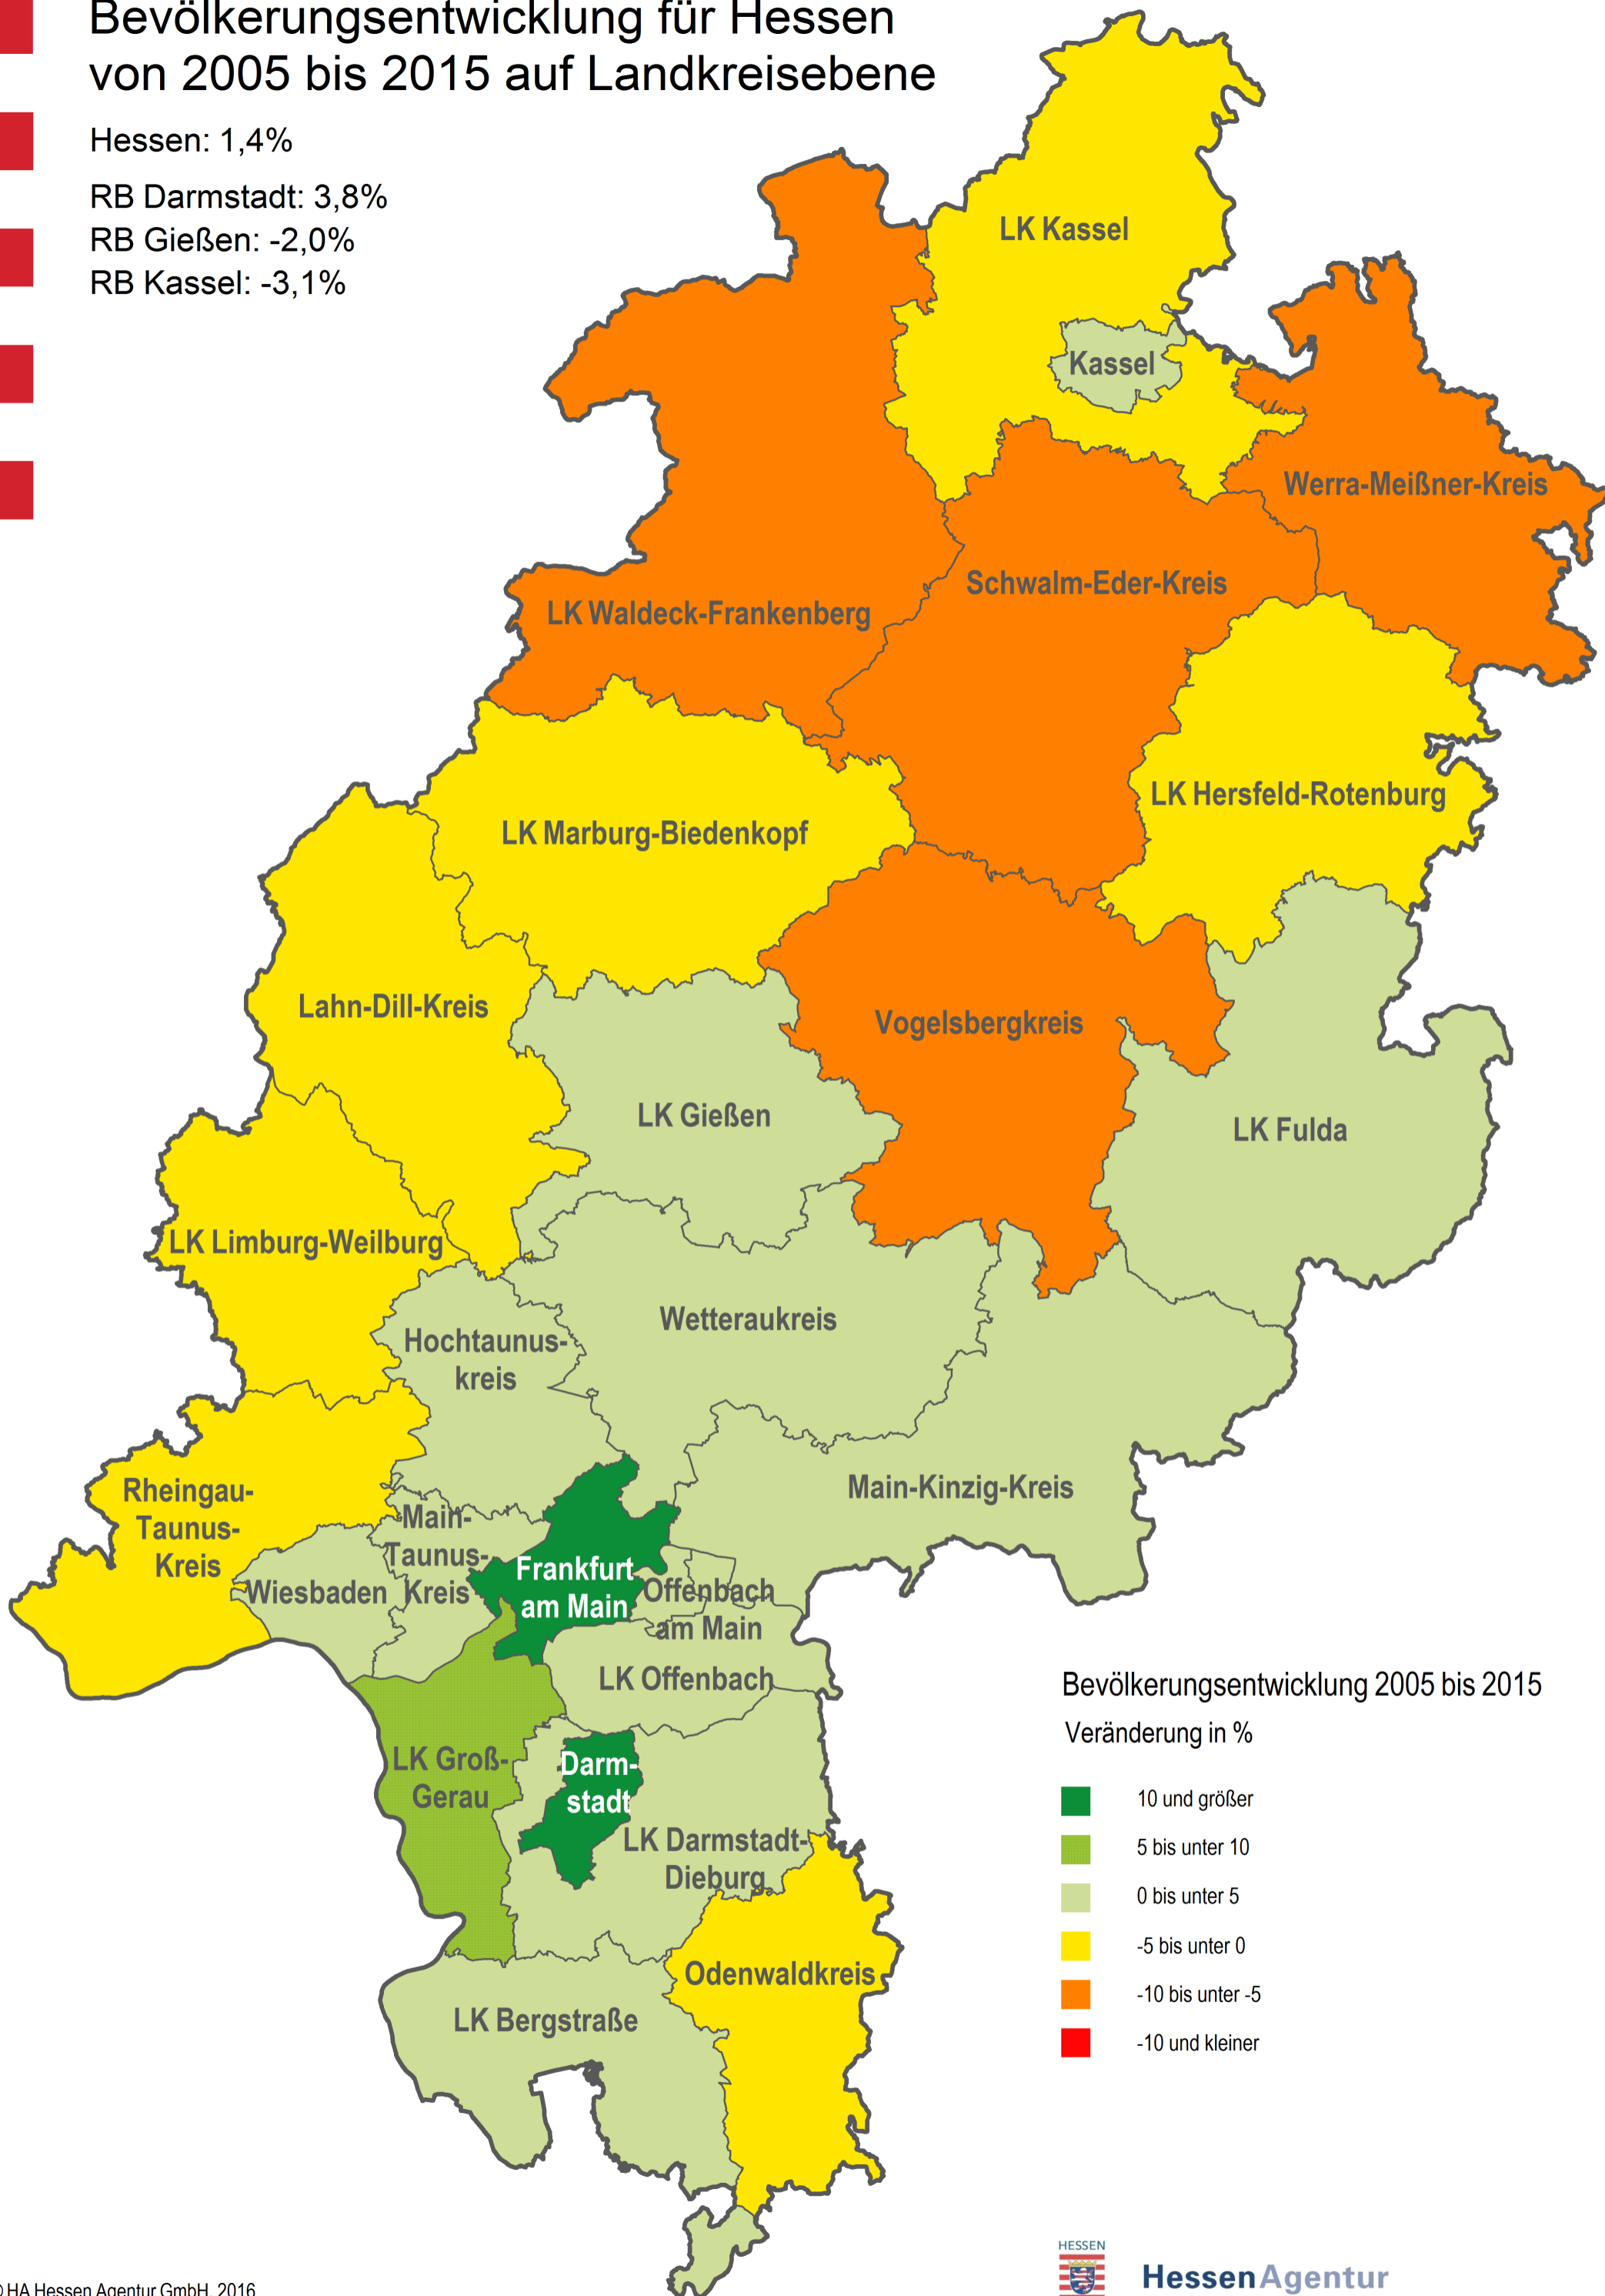

# Bevölkerungsentwicklung für Hessen von 2005 bis 2015 auf Landkreisebene

Hessen: 1,4%

RB Darmstadt: 3,8%

RB Gießen: -2,0%

RB Kassel: -3,1%

Bevölkerungsentwicklung 2005 bis 2015  
Veränderung in %

- 10 und größer
- 5 bis unter 10
- 0 bis unter 5
- -5 bis unter 0
- -10 bis unter -5
- -10 und kleiner